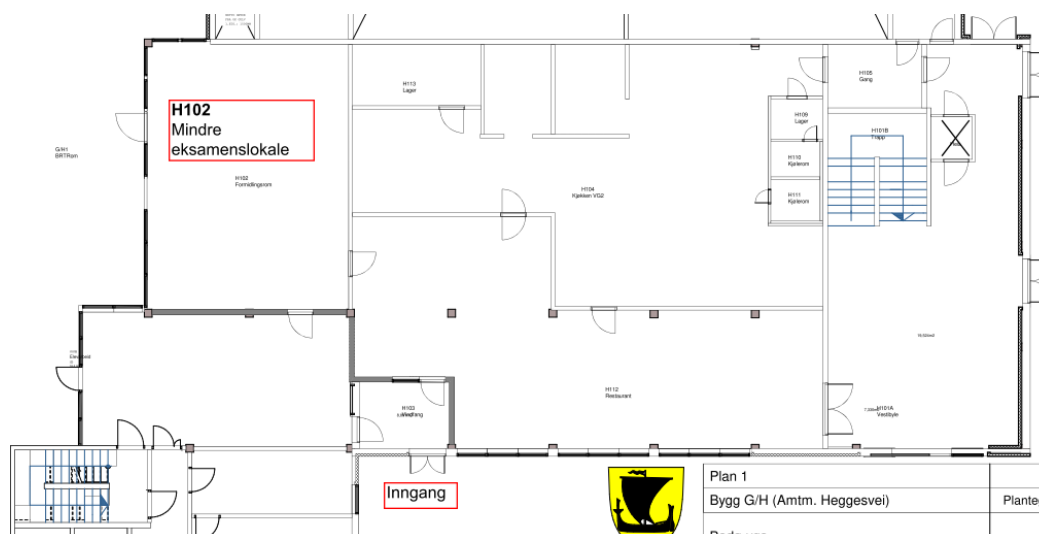

4.1.90 Tegning bygg D/G/H/I

D-Bygg 1. etg

H-Bygg 1.etg

Plan 1	Plantegning
Bygg G/H (Amt. Heggesvei)	Nordland fylkeskommune Eiendomsseksjonen
Bodø vgs	Fylkeshuset 8048 BODØ TLF. 75 65 01 80 - FAX. 75 65 01 81