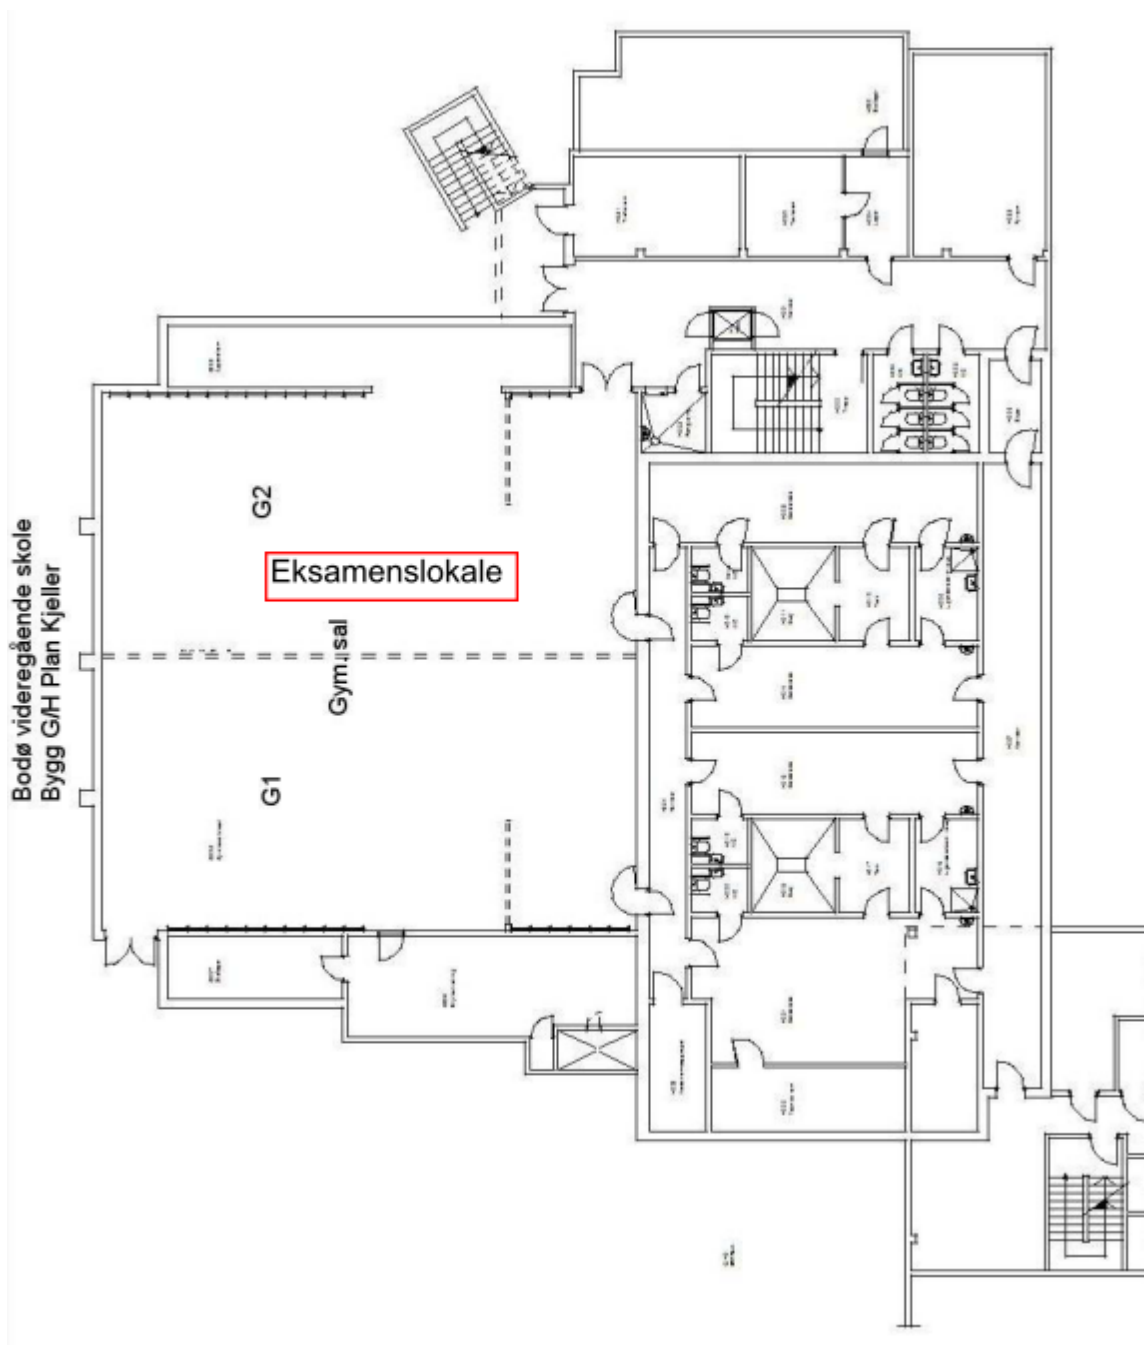

G-Bygg Kjeller