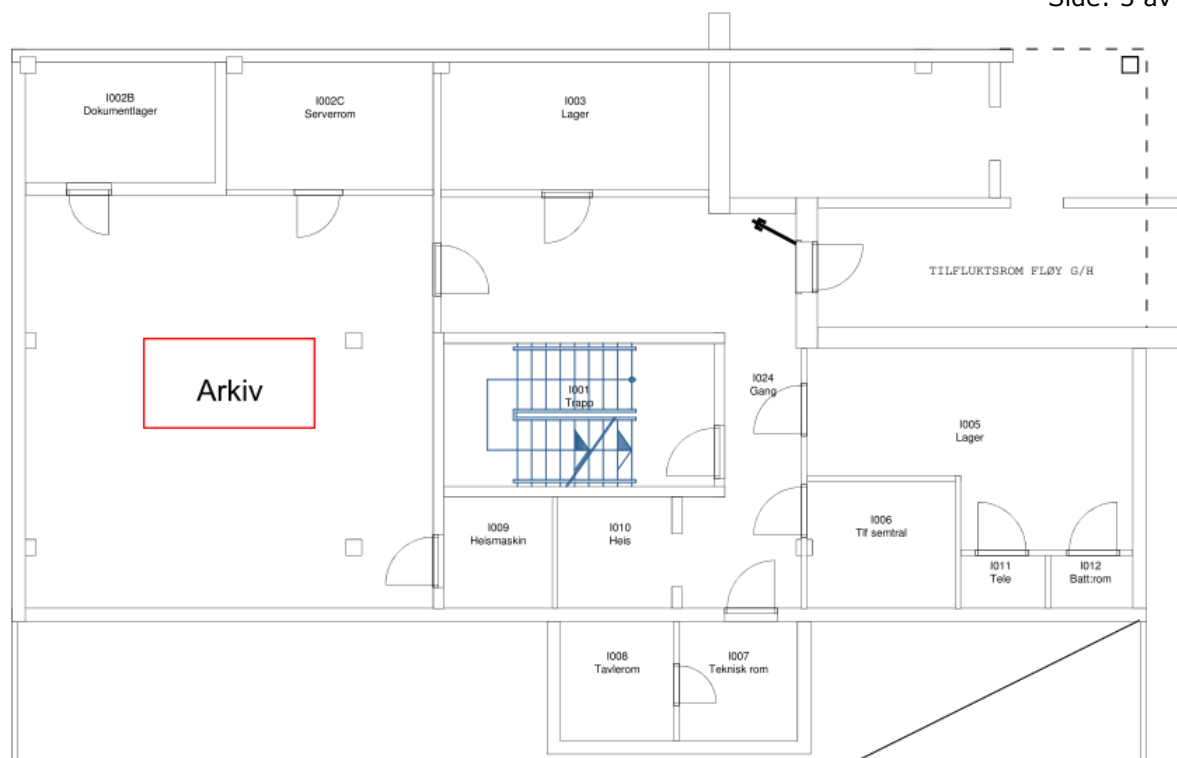

Interne referanser

Eksterne referanser